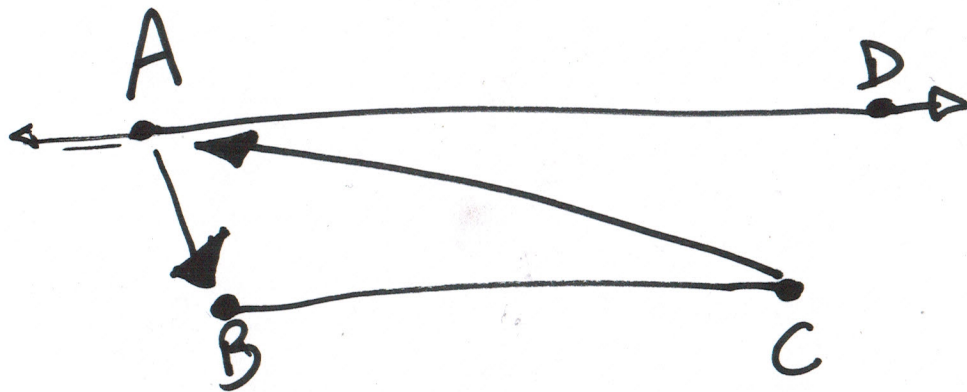

# LINHAS DO TEMPO DE DONNIE DARKO

A-D = UNIVERSO PRIMÁRIO

B-C = UNIVERSO TANGENTE (ONDE QUASE O FILME TODO AANTECE)

PONTO A = COMEÇO DO FILME

PONTO B = QUANDO CAI A TURBINA

PONTO C = QUANDO ELE DEVOLVE A TURBINA PELO PORTAL

PONTO D = O FUTURO ALTERADO PELAS AÇÕES DO DONNIE